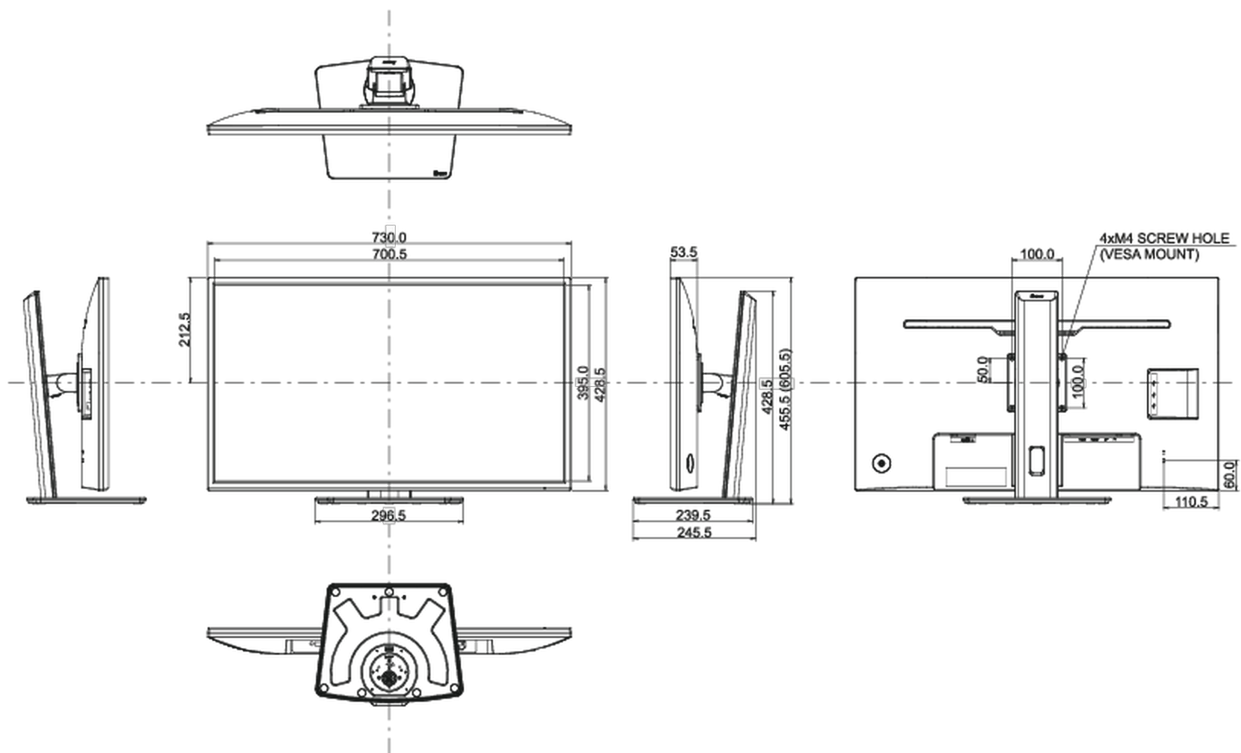

04 MECHANISCH

Verstellmöglichkeiten	Höhe, Swivel, Tilt
Höhenverstellbar	150mm
Drehwinkel	90°; 45° links; 45° rechts
Neigungswinkel	23° nach oben; 35° nach unten
VESA Halterung	100 x 100mm
Kabelmanagement	ja

05 ENTHALTENES ZUBEHÖR

Kabel	Netz, USB, HDMI, DP
Sonstige	Leitfaden zur Inbetriebnahme, Sicherheits-Hinweise

06 STROMVERWALTUNG

Netzteil	intern
Stromversorgung	AC 100 - 240V, 50/60Hz
Leistungsaufnahme	44W typisch, 0.5W Standby, 0.5W ausgeschaltet

Produkt Abmessungen B x H x T	730 x 455.5 (605.5) x 239.5mm
Gewicht (ohne Verpackung)	8.8kg
EAN code	4948570121335

Alle Warenzeichen sind eingetragene Handelsmarken. Irrtum und Änderungen in den Spezifikationen vorbehalten. Alle LCD's erfüllen die ISO-9241-307:2008 Pixelfehlerklasse.